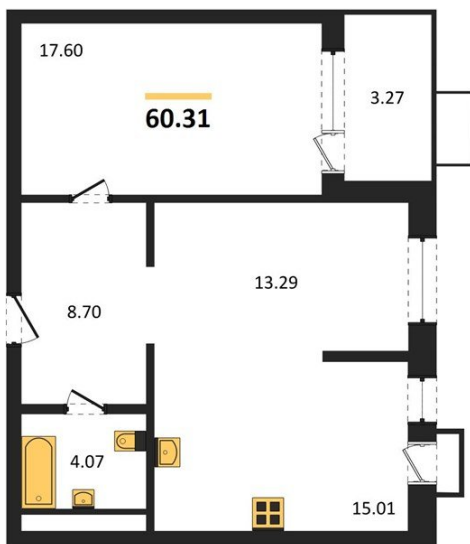

1983

НЕДВИЖИМОСТЬ И ИНВЕСТИЦИИ

2-комнатная квартира № 365Этаж 9/21 · 60,30 м²**2-комнатная квартира**

г. Воронеж

<https://www.xn--36-6kch5aj8bbq6g.xn--p1ai/search/new/11138/>

№ квартиры	365	Этаж	9 / 21
Площадь	60,30 м²	Жилая	30,90 м²
Кухня	15,00 м²	Отделка	Предчистовая