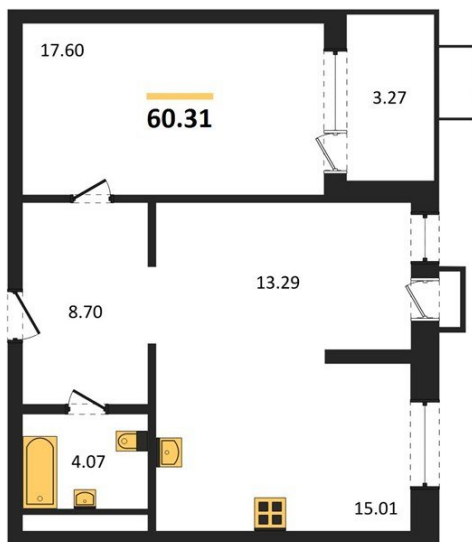

1983

НЕДВИЖИМОСТЬ И ИНВЕСТИЦИИ

2-комнатная квартира № 356

Этаж 8/21 · 60,30 м²

2-комнатная квартира

г. Воронеж

<https://www.xn--36-6kch5aj8bbq6g.xn--p1ai/search/new/11132/>

№ квартиры	356	Этаж	8 / 21
Площадь	60,30 м²	Жилая	30,90 м²
Кухня	15,00 м²	Отделка	Предчистовая