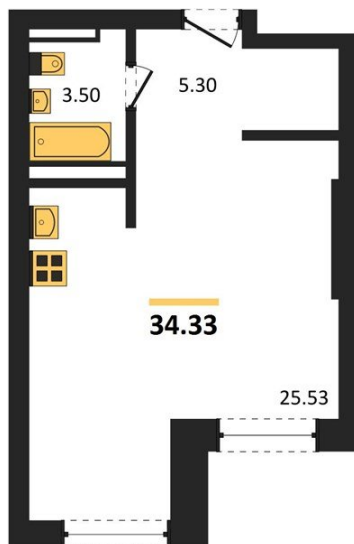

1983

НЕДВИЖИМОСТЬ И ИНВЕСТИЦИИ

Студия № 15

Этаж 2/28 · 34,30 м²

Студия

г. Воронеж

<https://www.xn--36-6kch5aj8bbq6g.xn--p1ai/search/new/11077/>

№ квартиры	15	Этаж	2 / 28
Площадь	34,30 м²	Жилая	25,50 м²
Отделка	Без отделки		