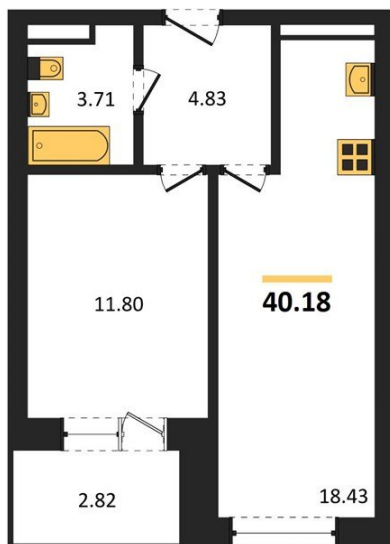

1983

НЕДВИЖИМОСТЬ И ИНВЕСТИЦИИ

1-комнатная квартира № 16Этаж 2/28 · 40,20 м²**1-комнатная квартира**

г. Воронеж

<https://www.xn--36-6kch5aj8bbq6g.xn--p1ai/search/new/11076/>

№ квартиры	16	Этаж	2 / 28
Площадь	40,20 м²	Жилая	11,80 м²
Кухня	18,40 м²	Отделка	Без отделки