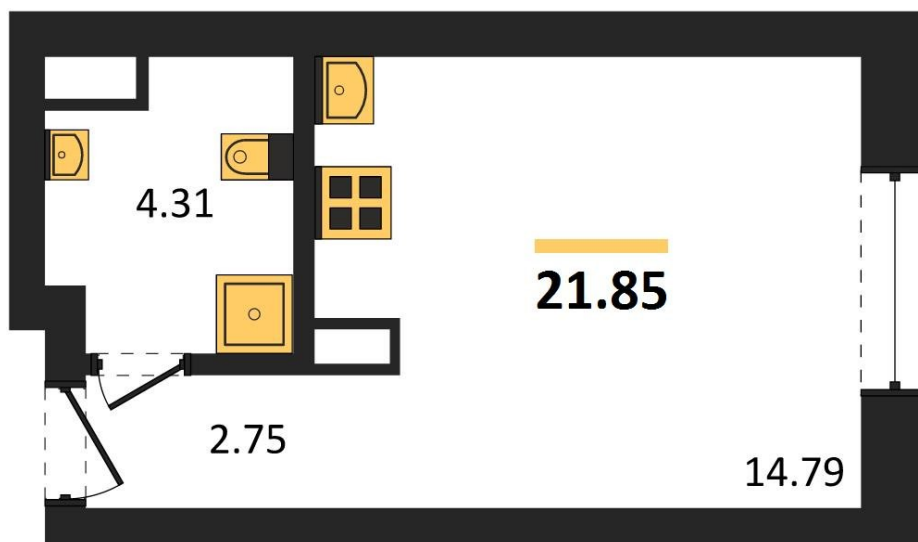

1983

НЕДВИЖИМОСТЬ И ИНВЕСТИЦИИ

Студия № 6Этаж 2/28 · 21,80 м²**Студия**

г. Воронеж

<https://www.xn--36-6kch5aj8bbq6g.xn--p1ai/search/new/11072/>

№ квартиры	6	Этаж	2 / 28
Площадь	21,80 м²	Жилая	14,80 м²
Отделка	Без отделки		