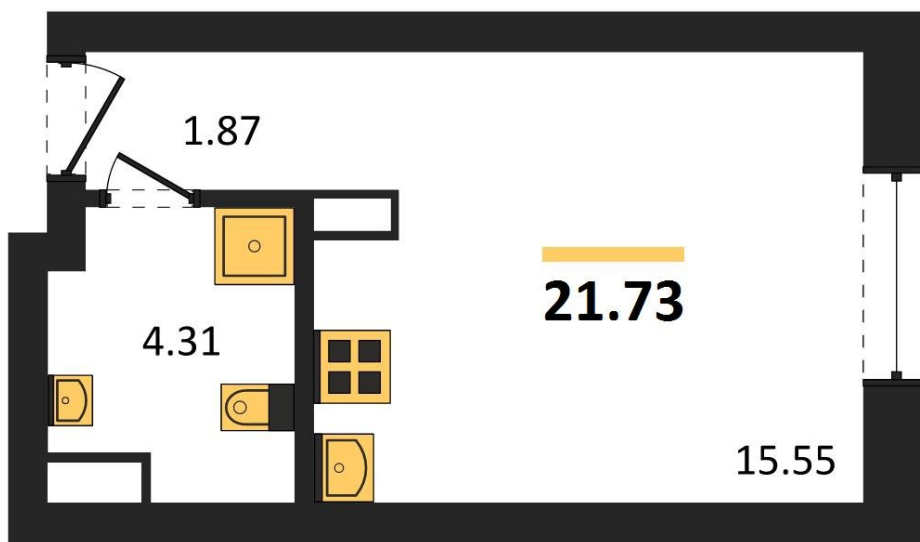

1983

НЕДВИЖИМОСТЬ И ИНВЕСТИЦИИ

Студия № 8

Этаж 2/28 · 21,70 м²

Студия

г. Воронеж

<https://www.xn--36-6kch5aj8bbq6g.xn--p1ai/search/new/11071/>

№ квартиры	8	Этаж	2 / 28
Площадь	21,70 м²	Жилая	15,60 м²
Отделка	Без отделки		