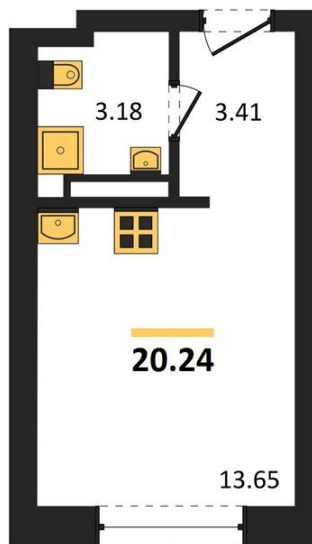

## Студия № 160

Этаж 9/28 · 20,20 м²

### Студия

г. Воронеж

<https://www.xn--36-6kch5aj8bbq6g.xn--p1ai/search/new/11054/>

№ квартиры	<b>160</b>	Этаж	<b>9 / 28</b>
Площадь	<b>20,20 м²</b>	Жилая	<b>13,60 м²</b>
Отделка	<b>Без отделки</b>		

Цена за м² **170 336 ₺**