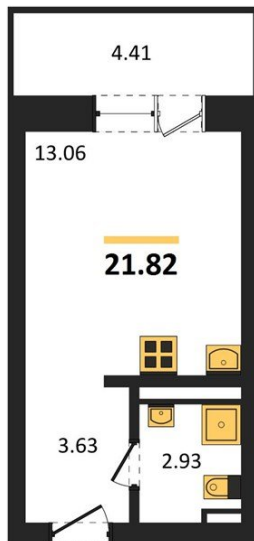

1983

НЕДВИЖИМОСТЬ И ИНВЕСТИЦИИ

Студия № 22

Этаж 3/28 · 21,80 м²

Студия

г. Воронеж

<https://www.xn--36-6kch5aj8bbq6g.xn--p1ai/search/new/11053/>

№ квартиры	22	Этаж	3 / 28
Площадь	21,80 м ²	Жилая	13,10 м ²
Отделка	Без отделки		