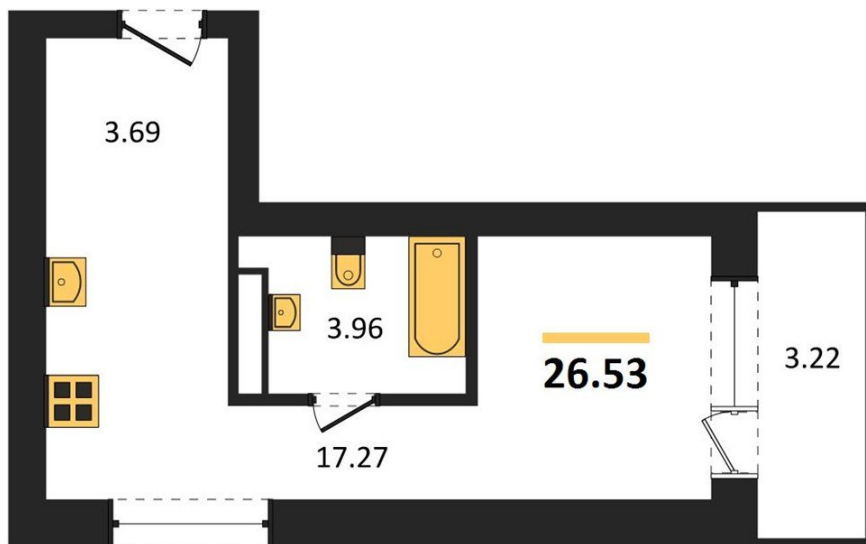

1983

НЕДВИЖИМОСТЬ И ИНВЕСТИЦИИ

Студия № 9

Этаж 2/28 · 26,50 м²

Студия

г. Воронеж

<https://www.xn--36-6kch5aj8bbq6g.xn--p1ai/search/new/11045/>

№ квартиры	9	Этаж	2 / 28
Площадь	26,50 м ²	Жилая	17,30 м ²
Отделка	Без отделки		