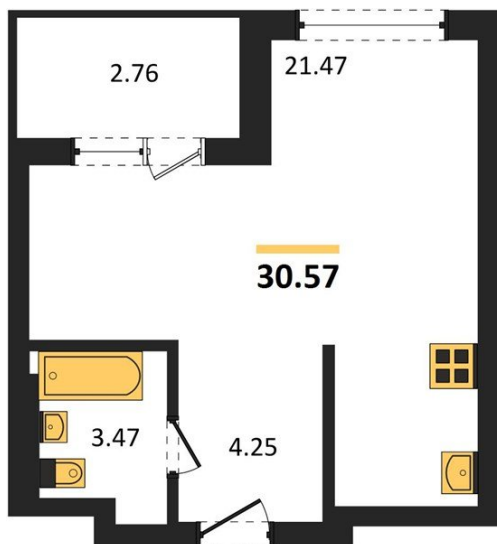

## Студия № 20

Этаж 2/28 · 30,60 м<sup>2</sup>

### Студия

г. Воронеж

<https://www.xn--36-6kch5aj8bbq6g.xn--p1ai/search/new/11044/>

№ квартиры	20	Этаж	2 / 28
Площадь	30,60 м <sup>2</sup>	Жилая	21,50 м <sup>2</sup>
Отделка	Без отделки		

Цена за м<sup>2</sup> **169 833 ₺**