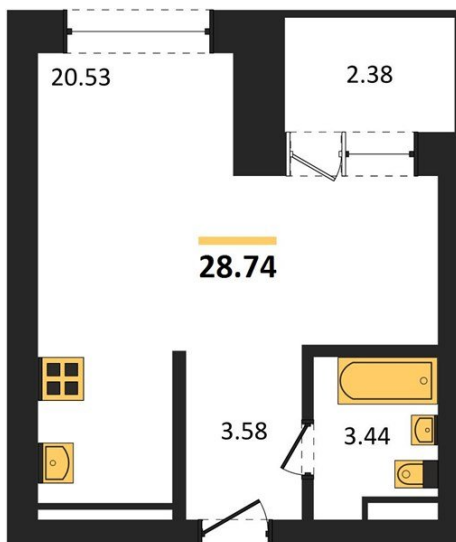

1983

НЕДВИЖИМОСТЬ И ИНВЕСТИЦИИ

Студия № 21

Этаж 2/28 · 28,70 м²

Студия

г. Воронеж

<https://www.xn--36-6kch5aj8bbq6g.xn--p1ai/search/new/11043/>

№ квартиры	21	Этаж	2 / 28
Площадь	28,70 м²	Жилая	20,50 м²
Отделка	Без отделки		