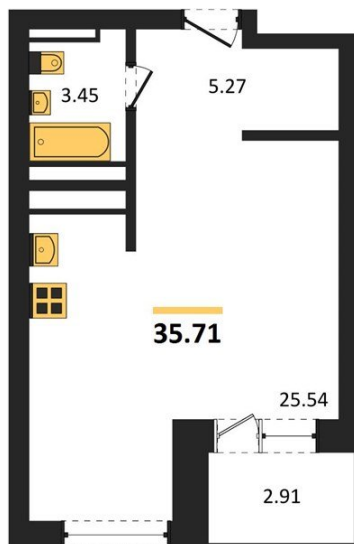

1983

НЕДВИЖИМОСТЬ И ИНВЕСТИЦИИ

Студия № 372

Этаж 19/28 · 35,70 м²

Студия

г. Воронеж

<https://www.xn--36-6kch5aj8bbq6g.xn--p1ai/search/new/11035/>

№ квартиры	372	Этаж	19 / 28
Площадь	35,70 м²	Жилая	25,50 м²
Отделка	Без отделки		