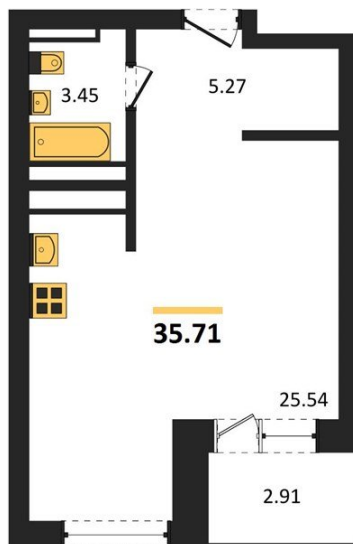

1983

НЕДВИЖИМОСТЬ И ИНВЕСТИЦИИ

Студия № 351

Этаж 18/28 · 35,70 м²

Студия

г. Воронеж

<https://www.xn--36-6kch5aj8bbq6g.xn--p1ai/search/new/11034/>

№ квартиры	351	Этаж	18 / 28
Площадь	35,70 м²	Жилая	25,50 м²
Отделка	Без отделки		