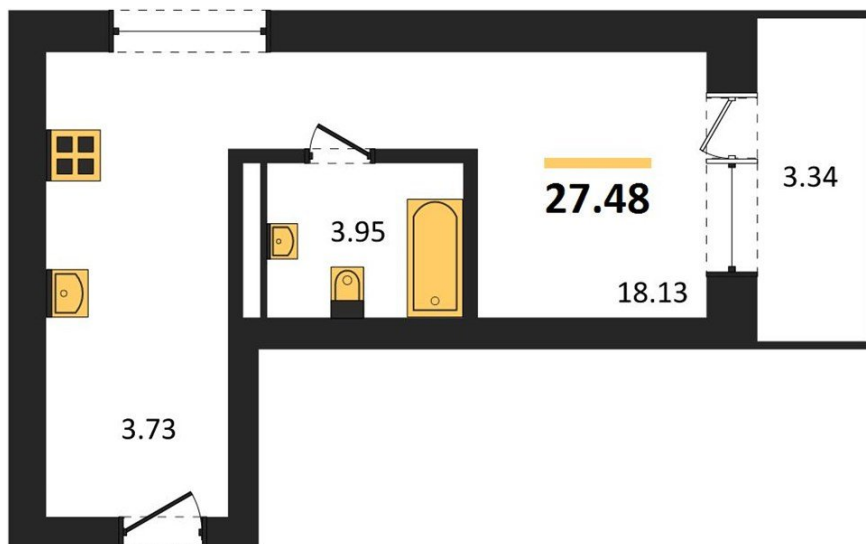

1983

НЕДВИЖИМОСТЬ И ИНВЕСТИЦИИ

Студия № 362

Этаж 19/28 · 27,50 м²

Студия

г. Воронеж

<https://www.xn--36-6kch5aj8bbq6g.xn--p1ai/search/new/11033/>

| | | | |
|------------|----------------------------|-------|----------------------------|
| № квартиры | 362 | Этаж | 19 / 28 |
| Площадь | 27,50 м² | Жилая | 18,10 м² |
| Отделка | Без отделки | | |