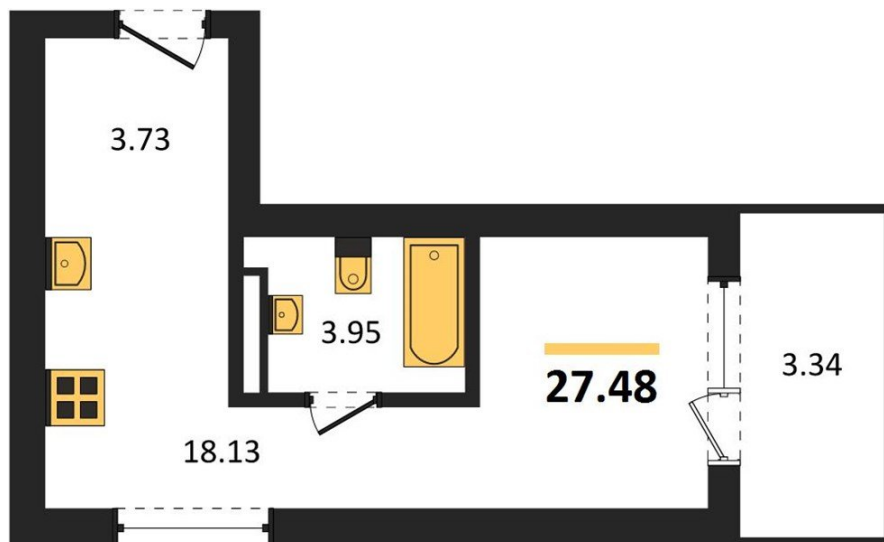

1983

НЕДВИЖИМОСТЬ И ИНВЕСТИЦИИ

Студия № 366

Этаж 19/28 · 27,50 м²

Студия

г. Воронеж

<https://www.xn--36-6kch5aj8bbq6g.xn--p1ai/search/new/11030/>

№ квартиры	366	Этаж	19 / 28
Площадь	27,50 м²	Жилая	18,10 м²
Отделка	Без отделки		