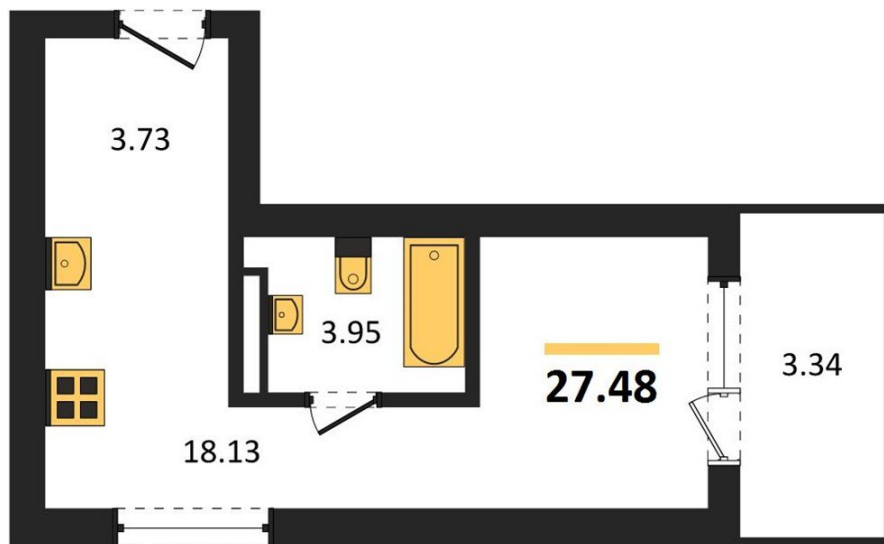

1983

НЕДВИЖИМОСТЬ И ИНВЕСТИЦИИ

Студия № 345

Этаж 18/28 · 27,50 м²

Студия

г. Воронеж

<https://www.xn--36-6kch5aj8bbq6g.xn--p1ai/search/new/11029/>

№ квартиры	345	Этаж	18 / 28
Площадь	27,50 м²	Жилая	18,10 м²
Отделка	Без отделки		