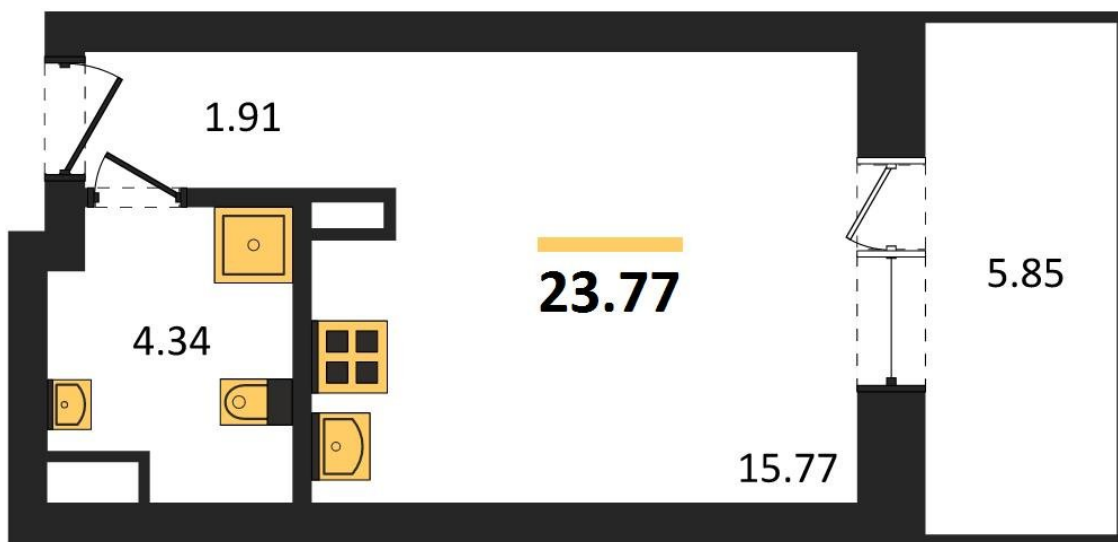

1983

НЕДВИЖИМОСТЬ И ИНВЕСТИЦИИ

Студия № 281

Этаж 15/28 · 23,80 м²

Студия

г. Воронеж

<https://www.xn--36-6kch5aj8bbq6g.xn--p1ai/search/new/11005/>

№ квартиры	281	Этаж	15 / 28
Площадь	23,80 м²	Жилая	15,80 м²
Отделка	Без отделки		