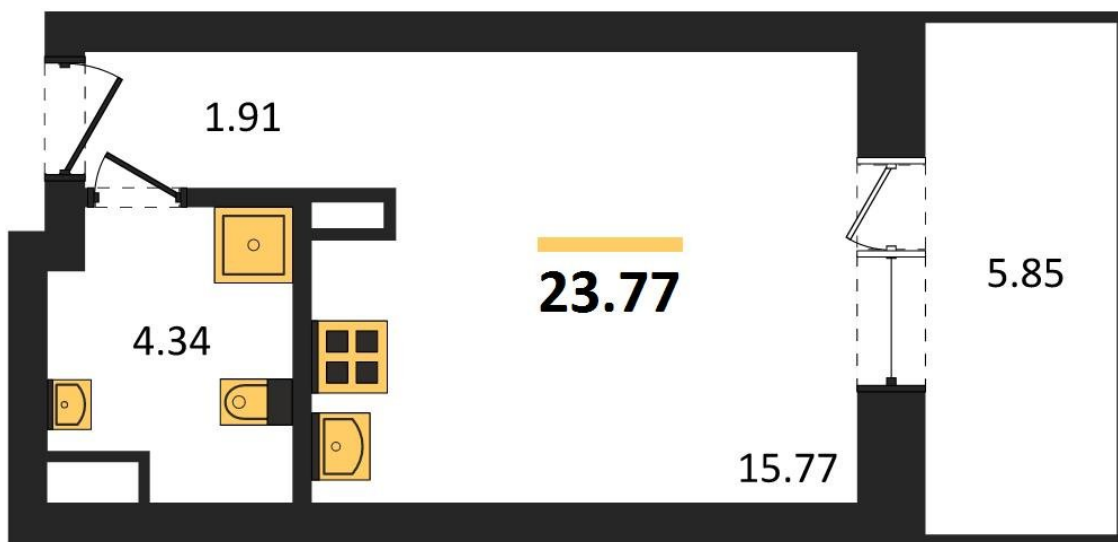

1983

НЕДВИЖИМОСТЬ И ИНВЕСТИЦИИ

Студия № 239

Этаж 13/28 · 23,80 м²

Студия

г. Воронеж

<https://www.xn--36-6kch5aj8bbq6g.xn--p1ai/search/new/11004/>

№ квартиры	239	Этаж	13 / 28
Площадь	23,80 м²	Жилая	15,80 м²
Отделка	Без отделки		