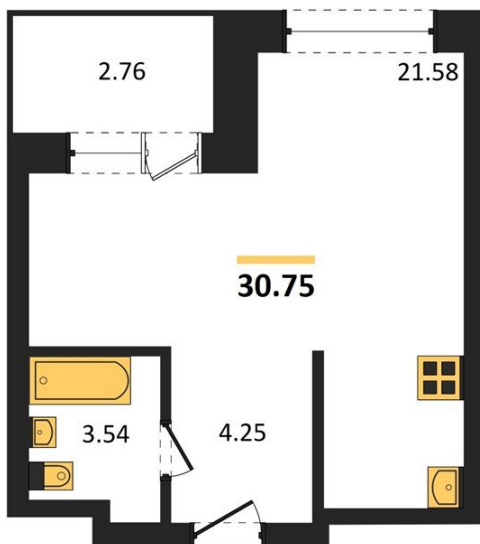

## Студия № 230

Этаж 12/28 · 30,80 м<sup>2</sup>

### Студия

г. Воронеж

<https://www.xn--36-6kch5aj8bbq6g.xn--p1ai/search/new/11002/>

№ квартиры	<b>230</b>	Этаж	<b>12 / 28</b>
Площадь	<b>30,80 м<sup>2</sup></b>	Жилая	<b>21,60 м<sup>2</sup></b>
Отделка	<b>Без отделки</b>		