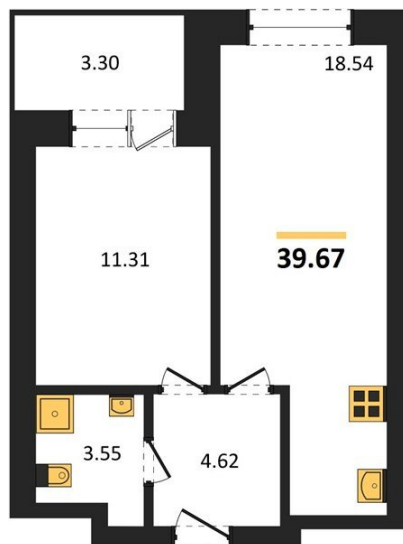

1983

НЕДВИЖИМОСТЬ И ИНВЕСТИЦИИ

1-комнатная квартира № 212Этаж 12/28 · 39,70 м²**1-комнатная квартира**

г. Воронеж

<https://www.xn--36-6kch5aj8bbq6g.xn--p1ai/search/new/10998/>

№ квартиры	212	Этаж	12 / 28
Площадь	39,70 м²	Жилая	11,30 м²
Кухня	18,50 м²	Отделка	Без отделки