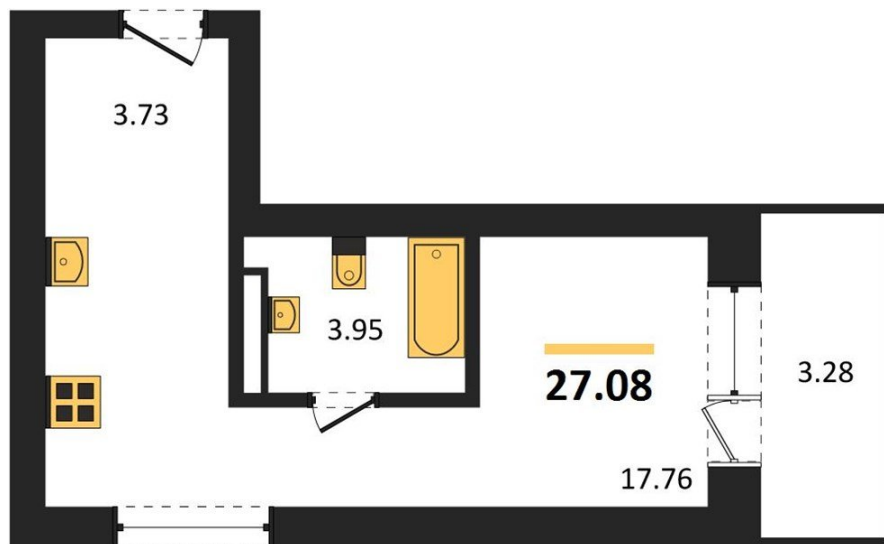

1983

НЕДВИЖИМОСТЬ И ИНВЕСТИЦИИ

Студия № 282

Этаж 15/28 · 27,10 м²

Студия

г. Воронеж

<https://www.xn--36-6kch5aj8bbq6g.xn--p1ai/search/new/10996/>

№ квартиры	282	Этаж	15 / 28
Площадь	27,10 м²	Жилая	17,80 м²
Отделка	Без отделки		