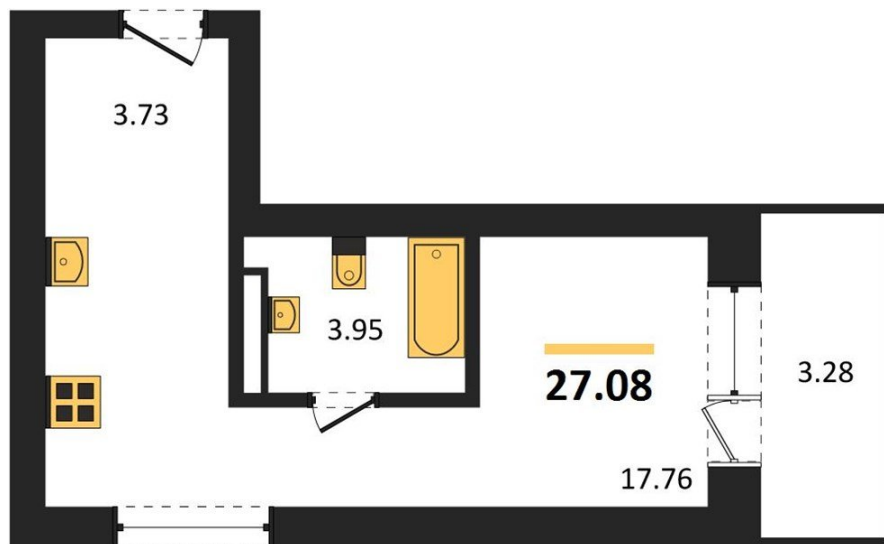

1983

НЕДВИЖИМОСТЬ И ИНВЕСТИЦИИ

Студия № 261

Этаж 14/28 · 27,10 м²

Студия

г. Воронеж

<https://www.xn--36-6kch5aj8bbq6g.xn--p1ai/search/new/10995/>

№ квартиры	261	Этаж	14 / 28
Площадь	27,10 м²	Жилая	17,80 м²
Отделка	Без отделки		