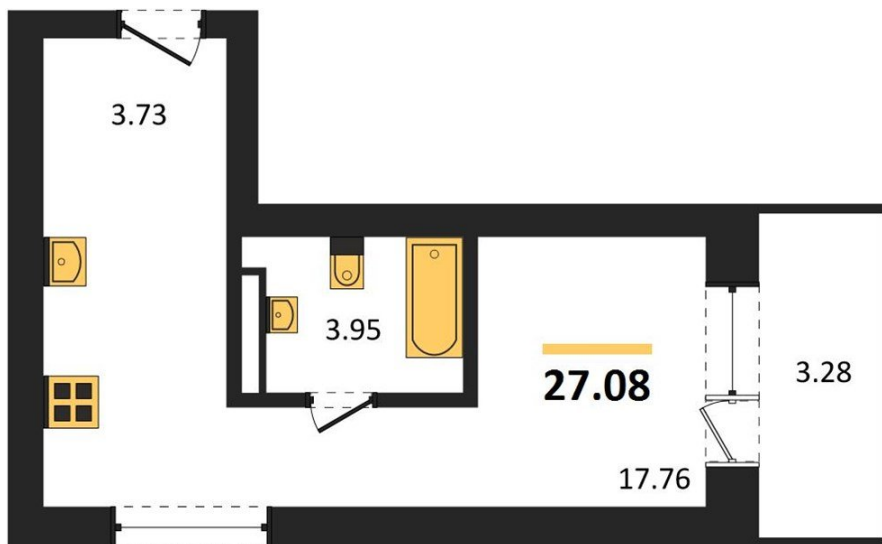

1983

НЕДВИЖИМОСТЬ И ИНВЕСТИЦИИ

Студия № 240Этаж 13/28 · 27,10 м²**Студия**

г. Воронеж

<https://www.xn--36-6kch5aj8bbq6g.xn--p1ai/search/new/10994/>

№ квартиры	240	Этаж	13 / 28
Площадь	27,10 м²	Жилая	17,80 м²
Отделка	Без отделки		