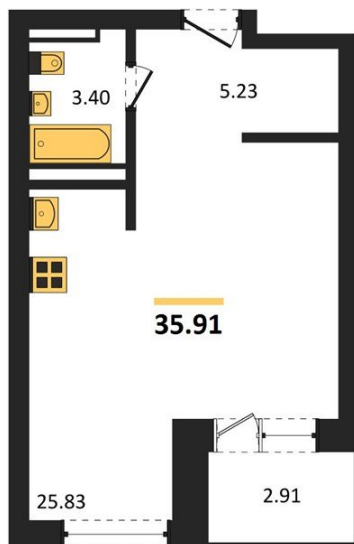

1983

НЕДВИЖИМОСТЬ И ИНВЕСТИЦИИ

Студия № 288

Этаж 15/28 · 35,90 м²

Студия

г. Воронеж

<https://www.xn--36-6kch5aj8bbq6g.xn--p1ai/search/new/10992/>

| | | | |
|------------|----------------------------|-------|----------------------------|
| № квартиры | 288 | Этаж | 15 / 28 |
| Площадь | 35,90 м² | Жилая | 25,80 м² |
| Отделка | Без отделки | | |