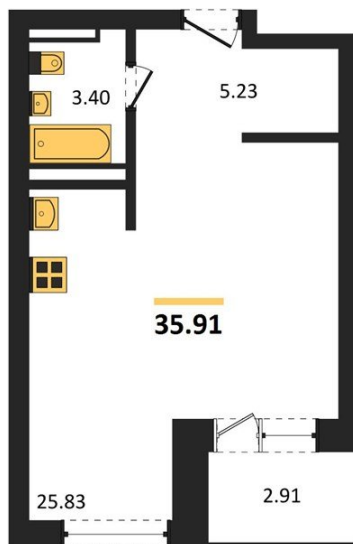

**1983**

НЕДВИЖИМОСТЬ И ИНВЕСТИЦИИ

**Студия № 246**Этаж 13/28 · 35,90 м<sup>2</sup>**Студия**

г. Воронеж

<https://www.xn--36-6kch5aj8bbq6g.xn--p1ai/search/new/10990/>

№ квартиры	<b>246</b>	Этаж	<b>13 / 28</b>
Площадь	<b>35,90 м<sup>2</sup></b>	Жилая	<b>25,80 м<sup>2</sup></b>
Отделка	<b>Без отделки</b>		