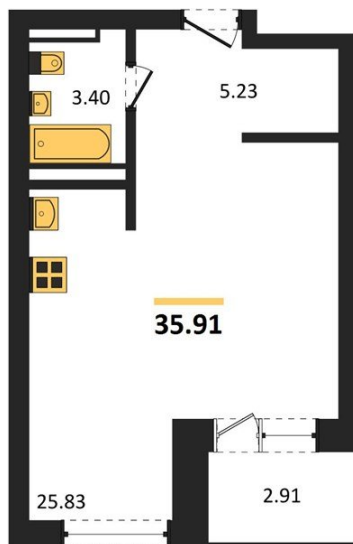

1983

НЕДВИЖИМОСТЬ И ИНВЕСТИЦИИ

Студия № 225Этаж 12/28 · 35,90 м²**Студия**

г. Воронеж

<https://www.xn--36-6kch5aj8bbq6g.xn--p1ai/search/new/10989/>

№ квартиры	225	Этаж	12 / 28
Площадь	35,90 м²	Жилая	25,80 м²
Отделка	Без отделки		