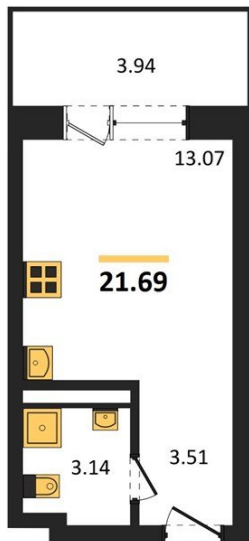

1983

НЕДВИЖИМОСТЬ И ИНВЕСТИЦИИ

Студия № 235

Этаж 13/28 · 21,70 м²

Студия

г. Воронеж

<https://www.xn--36-6kch5aj8bbq6g.xn--p1ai/search/new/10988/>

№ квартиры	235	Этаж	13 / 28
Площадь	21,70 м²	Жилая	13,10 м²
Отделка	Без отделки		