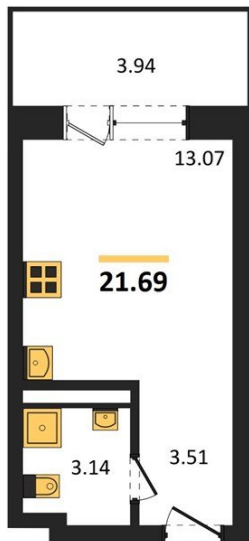

1983

НЕДВИЖИМОСТЬ И ИНВЕСТИЦИИ

Студия № 214

Этаж 12/28 · 21,70 м²

Студия

г. Воронеж

<https://www.xn--36-6kch5aj8bbq6g.xn--p1ai/search/new/10987/>

№ квартиры	214	Этаж	12 / 28
Площадь	21,70 м²	Жилая	13,10 м²
Отделка	Без отделки		