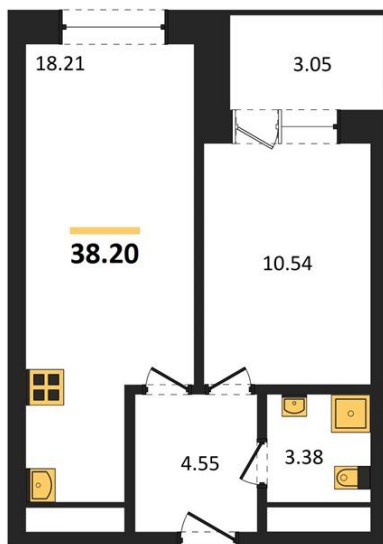

1983

НЕДВИЖИМОСТЬ И ИНВЕСТИЦИИ

1-комнатная квартира № 213Этаж 12/28 · 38,20 м²**1-комнатная квартира**

г. Воронеж

<https://www.xn--36-6kch5aj8bbq6g.xn--p1ai/search/new/10982/>

№ квартиры	213	Этаж	12 / 28
Площадь	38,20 м²	Жилая	10,50 м²
Кухня	18,20 м²	Отделка	Без отделки