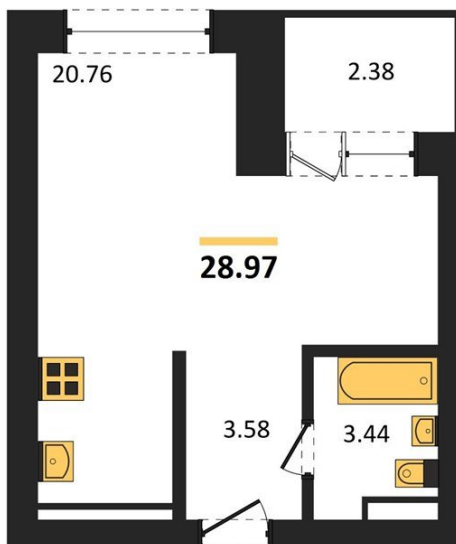

1983

НЕДВИЖИМОСТЬ И ИНВЕСТИЦИИ

Студия № 252

Этаж 13/28 · 29,00 м²

Студия

г. Воронеж

<https://www.xn--36-6kch5aj8bbq6g.xn--p1ai/search/new/10978/>

| | | | |
|------------|----------------------------|-------|----------------------------|
| № квартиры | 252 | Этаж | 13 / 28 |
| Площадь | 29,00 м² | Жилая | 20,80 м² |
| Отделка | Без отделки | | |