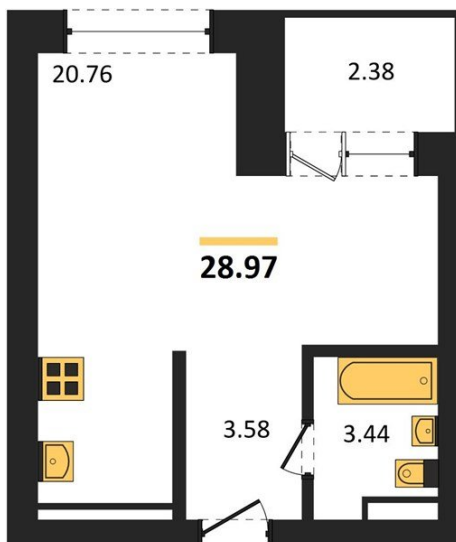

1983

НЕДВИЖИМОСТЬ И ИНВЕСТИЦИИ

Студия № 231

Этаж 12/28 · 29,00 м²

Студия

г. Воронеж

<https://www.xn--36-6kch5aj8bbq6g.xn--p1ai/search/new/10977/>

| | | | |
|------------|----------------------------|-------|----------------------------|
| № квартиры | 231 | Этаж | 12 / 28 |
| Площадь | 29,00 м² | Жилая | 20,80 м² |
| Отделка | Без отделки | | |

Цена за м²

169 824 ₺

Стоимость

4 924 900 ₺

Действительно на 19.06.2026

АН «1983»

квартиры36.рф · г. Воронеж

+7 (473) 202-32-33