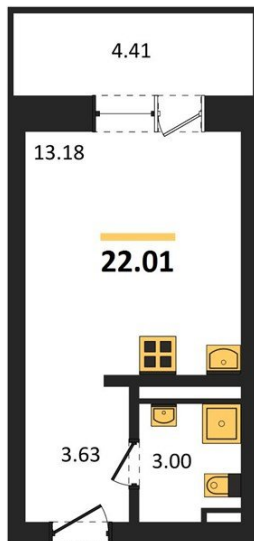

1983

НЕДВИЖИМОСТЬ И ИНВЕСТИЦИИ

Студия № 232

Этаж 13/28 · 22,00 м²

Студия

г. Воронеж

<https://www.xn--36-6kch5aj8bbq6g.xn--p1ai/search/new/10975/>

| | | | |
|------------|----------------------------|-------|----------------------------|
| № квартиры | 232 | Этаж | 13 / 28 |
| Площадь | 22,00 м² | Жилая | 13,20 м² |
| Отделка | Без отделки | | |