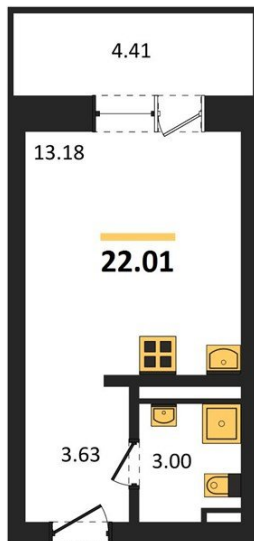

## Студия № 211

Этаж 12/28 · 22,00 м²

### Студия

г. Воронеж

<https://www.xn--36-6kch5aj8bbq6g.xn--p1ai/search/new/10974/>

№ квартиры	<b>211</b>	Этаж	<b>12 / 28</b>
Площадь	<b>22,00 м²</b>	Жилая	<b>13,20 м²</b>
Отделка	<b>Без отделки</b>		

Цена за м² **170 077 ₺**