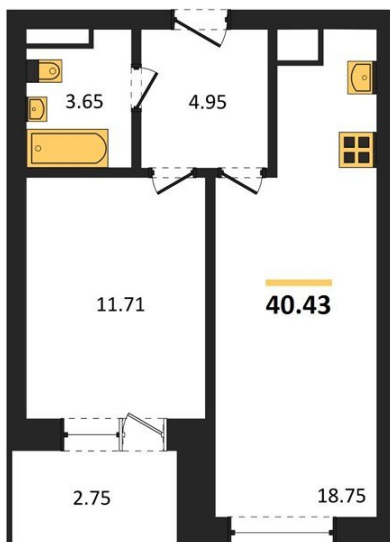

1983

НЕДВИЖИМОСТЬ И ИНВЕСТИЦИИ

1-комнатная квартира № 226Этаж 12/28 · 40,40 м²**1-комнатная квартира**

г. Воронеж

<https://www.xn--36-6kch5aj8bbq6g.xn--p1ai/search/new/10966/>

№ квартиры	226	Этаж	12 / 28
Площадь	40,40 м²	Жилая	11,70 м²
Кухня	18,80 м²	Отделка	Без отделки