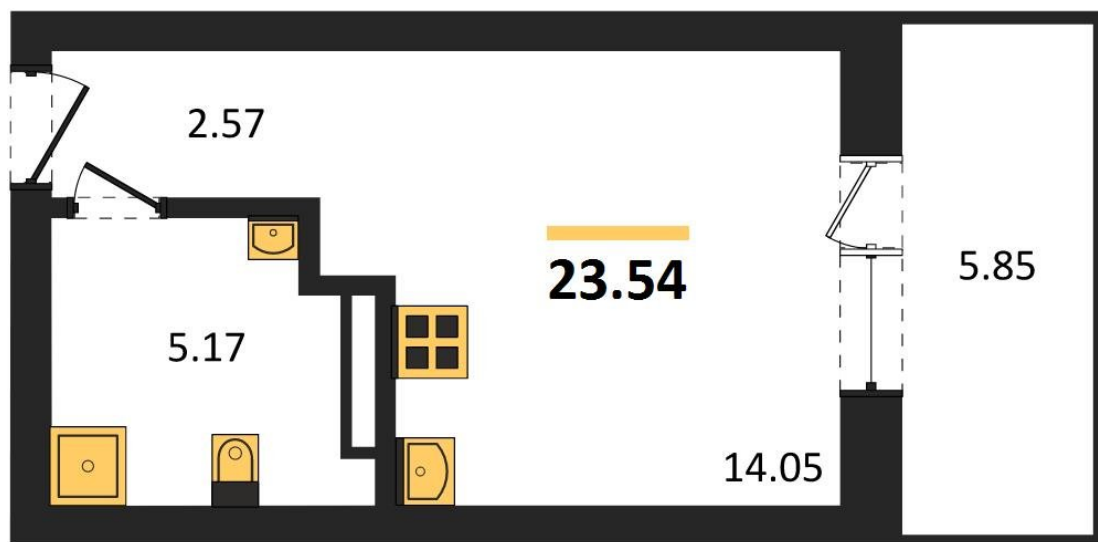

## Студия № 280

Этаж 15/28 · 23,50 м²

### Студия

г. Воронеж

<https://www.xn--36-6kch5aj8bbq6g.xn--p1ai/search/new/10956/>

№ квартиры	<b>280</b>	Этаж	<b>15 / 28</b>
Площадь	<b>23,50 м²</b>	Жилая	<b>14,00 м²</b>
Отделка	<b>Без отделки</b>		

Цена за м² **170 289 ₺**