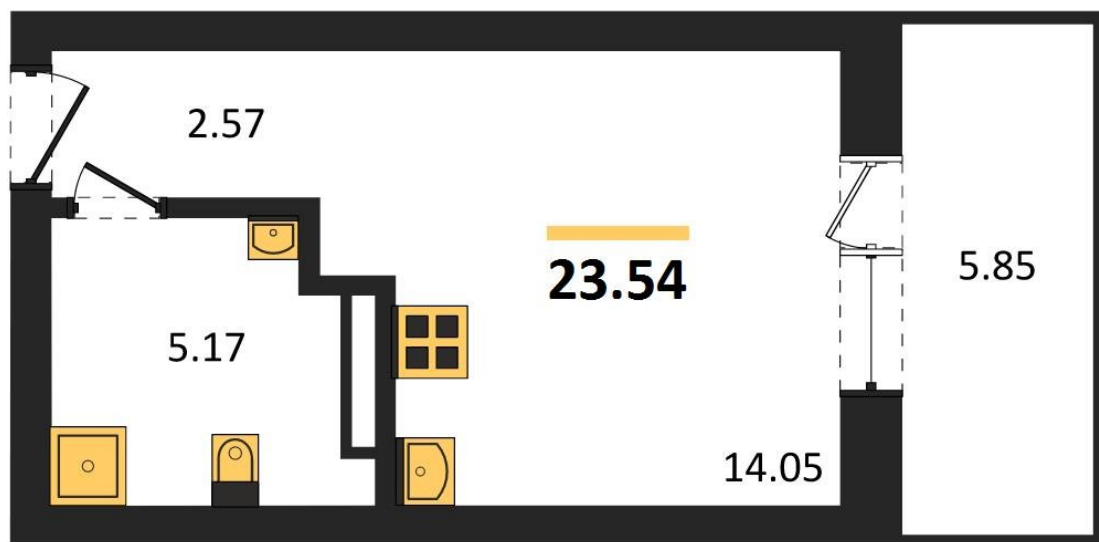

1983

НЕДВИЖИМОСТЬ И ИНВЕСТИЦИИ

Студия № 238

Этаж 13/28 · 23,50 м²

Студия

г. Воронеж

<https://www.xn--36-6kch5aj8bbq6g.xn--p1ai/search/new/10955/>

№ квартиры	238	Этаж	13 / 28
Площадь	23,50 м²	Жилая	14,00 м²
Отделка	Без отделки		