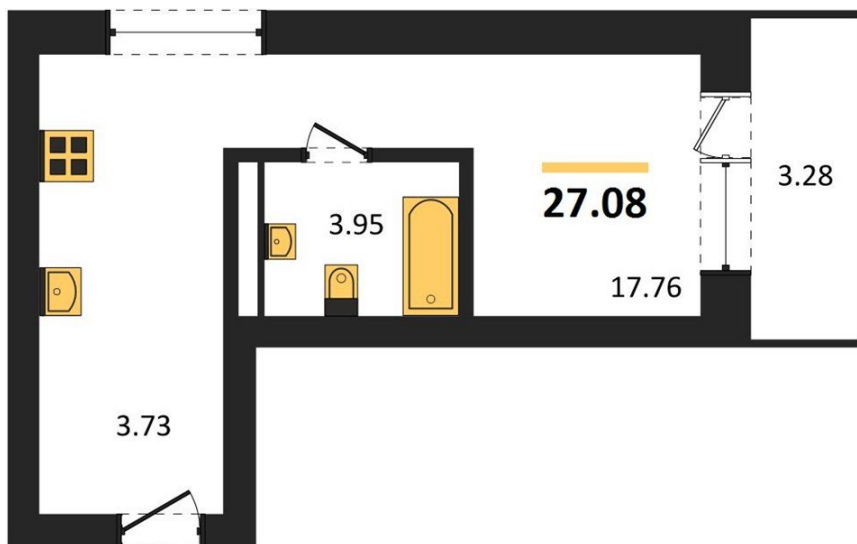

1983

НЕДВИЖИМОСТЬ И ИНВЕСТИЦИИ

Студия № 278

Этаж 15/28 · 27,10 м²

Студия

г. Воронеж

<https://www.xn--36-6kch5aj8bbq6g.xn--p1ai/search/new/10948/>

№ квартиры	278	Этаж	15 / 28
Площадь	27,10 м²	Жилая	17,80 м²
Отделка	Без отделки		