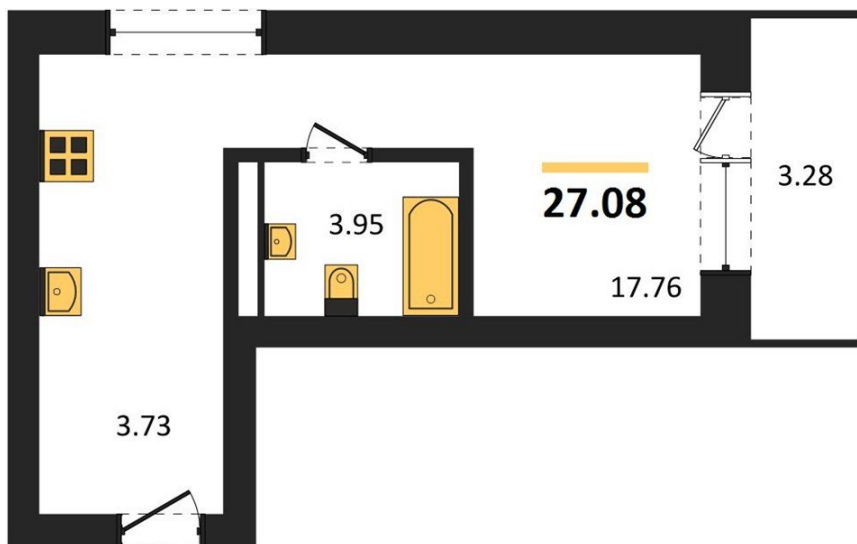

1983

НЕДВИЖИМОСТЬ И ИНВЕСТИЦИИ

Студия № 236

Этаж 13/28 · 27,10 м²

Студия

г. Воронеж

<https://www.xn--36-6kch5aj8bbq6g.xn--p1ai/search/new/10946/>

№ квартиры	236	Этаж	13 / 28
Площадь	27,10 м²	Жилая	17,80 м²
Отделка	Без отделки		