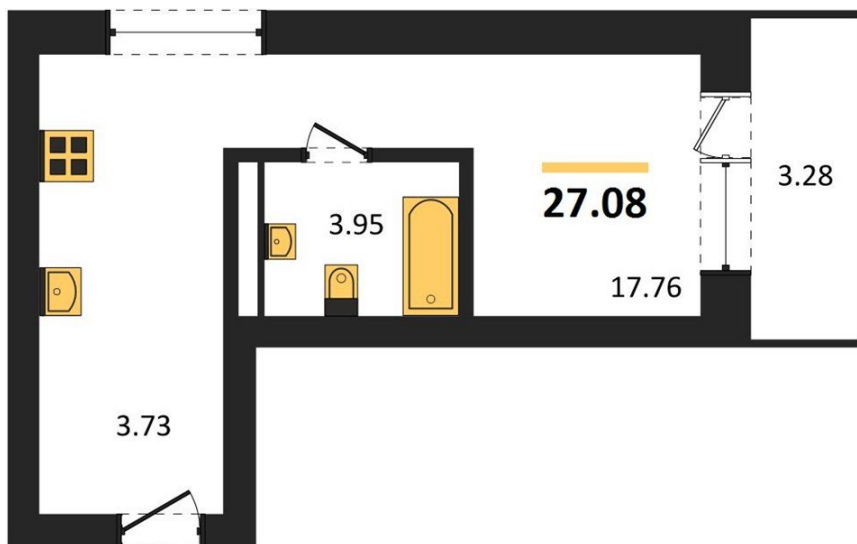

1983

НЕДВИЖИМОСТЬ И ИНВЕСТИЦИИ

Студия № 215

Этаж 12/28 · 27,10 м²

Студия

г. Воронеж

<https://www.xn--36-6kch5aj8bbq6g.xn--p1ai/search/new/10945/>

№ квартиры	215	Этаж	12 / 28
Площадь	27,10 м²	Жилая	17,80 м²
Отделка	Без отделки		