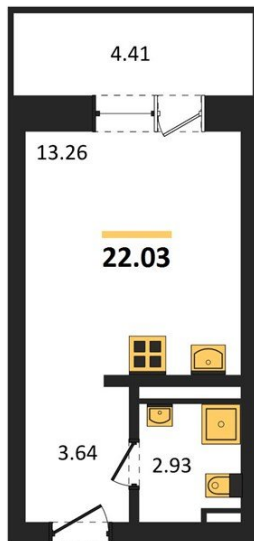

1983

НЕДВИЖИМОСТЬ И ИНВЕСТИЦИИ

Студия № 190

Этаж 11/28 · 22,00 м²

Студия

г. Воронеж

<https://www.xn--36-6kch5aj8bbq6g.xn--p1ai/search/new/10923/>

№ квартиры	190	Этаж	11 / 28
Площадь	22,00 м²	Жилая	13,30 м²
Отделка	Без отделки		