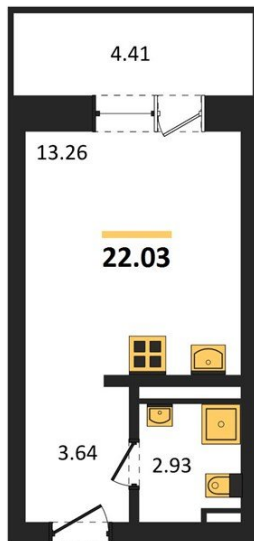

1983

НЕДВИЖИМОСТЬ И ИНВЕСТИЦИИ

Студия № 169

Этаж 10/28 · 22,00 м²

Студия

г. Воронеж

<https://www.xn--36-6kch5aj8bbq6g.xn--p1ai/search/new/10922/>

№ квартиры	169	Этаж	10 / 28
Площадь	22,00 м²	Жилая	13,30 м²
Отделка	Без отделки		