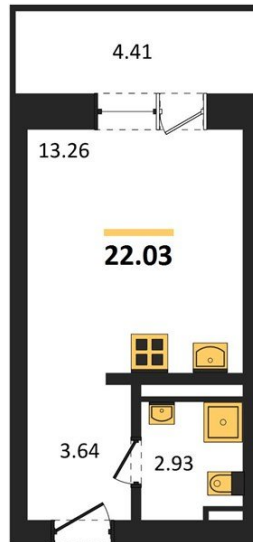

1983

НЕДВИЖИМОСТЬ И ИНВЕСТИЦИИ

Студия № 148

Этаж 9/28 · 22,00 м²

Студия

г. Воронеж

<https://www.xn--36-6kch5aj8bbq6g.xn--p1ai/search/new/10921/>

№ квартиры	148	Этаж	9 / 28
Площадь	22,00 м²	Жилая	13,30 м²
Отделка	Без отделки		