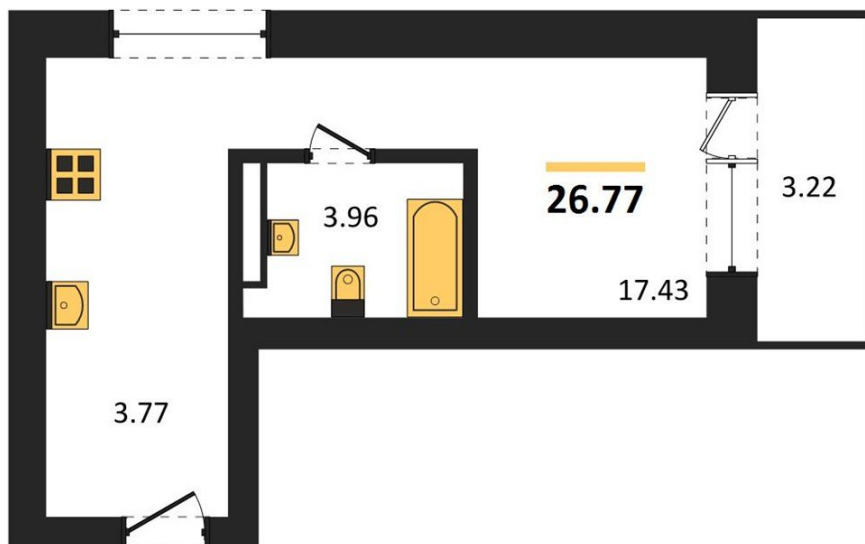

1983

НЕДВИЖИМОСТЬ И ИНВЕСТИЦИИ

Студия № 89

Этаж 6/28 · 26,80 м²

Студия

г. Воронеж

<https://www.xn--36-6kch5aj8bbq6g.xn--p1ai/search/new/10916/>

№ квартиры	89	Этаж	6 / 28
Площадь	26,80 м²	Жилая	17,40 м²
Отделка	Без отделки		