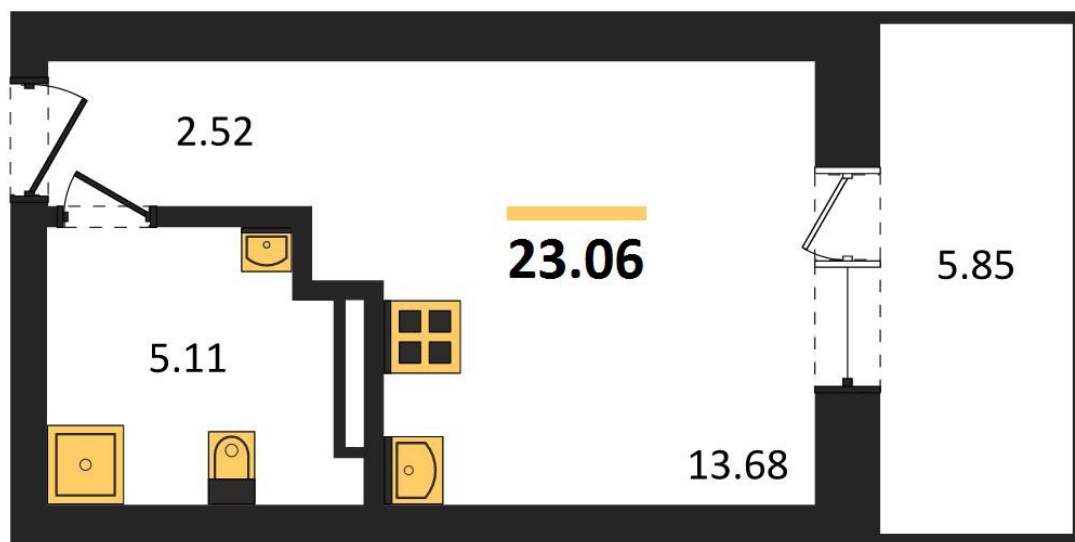

1983

НЕДВИЖИМОСТЬ И ИНВЕСТИЦИИ

Студия № 133Этаж 8/28 · 23,10 м²**Студия**

г. Воронеж

<https://www.xn--36-6kch5aj8bbq6g.xn--p1ai/search/new/10887/>

№ квартиры	133	Этаж	8 / 28
Площадь	23,10 м²	Жилая	13,70 м²
Отделка	Без отделки		