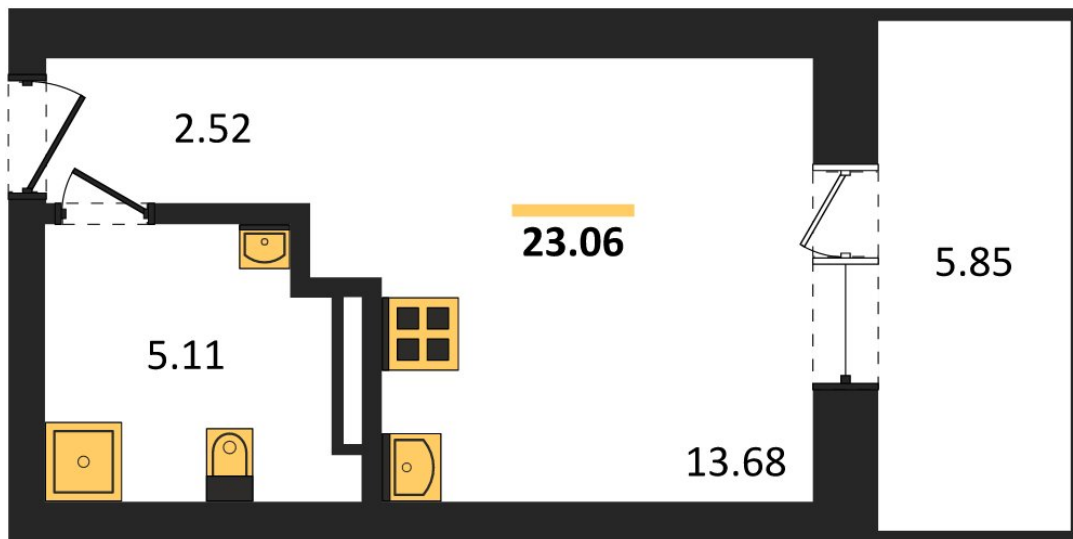

1983

НЕДВИЖИМОСТЬ И ИНВЕСТИЦИИ

Студия № 112

Этаж 7/28 · 23,10 м²

Студия

г. Воронеж

<https://www.xn--36-6kch5aj8bbq6g.xn--p1ai/search/new/10886/>

№ квартиры	112	Этаж	7 / 28
Площадь	23,10 м²	Жилая	13,70 м²
Отделка	Без отделки		