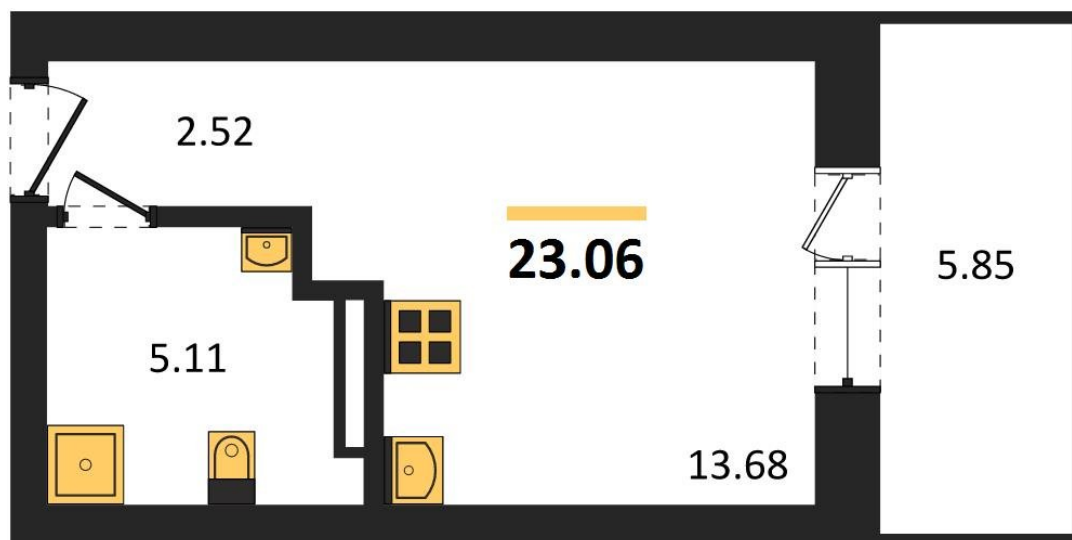

1983

НЕДВИЖИМОСТЬ И ИНВЕСТИЦИИ

Студия № 91

Этаж 6/28 · 23,10 м²

Студия

г. Воронеж

<https://www.xn--36-6kch5aj8bbq6g.xn--p1ai/search/new/10885/>

№ квартиры	91	Этаж	6 / 28
Площадь	23,10 м²	Жилая	13,70 м²
Отделка	Без отделки		