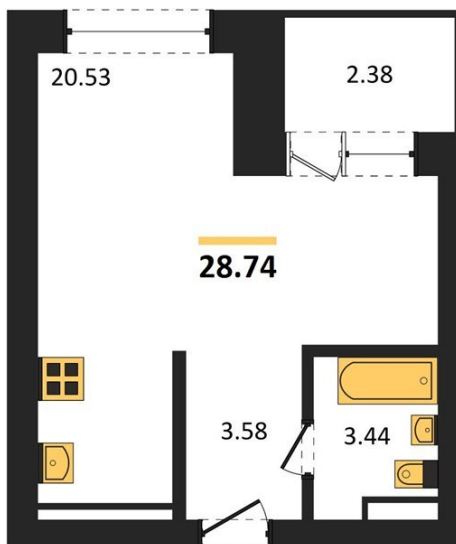

## Студия № 210

Этаж 11/28 · 28,70 м<sup>2</sup>

### Студия

г. Воронеж

<https://www.xn--36-6kch5aj8bbq6g.xn--p1ai/search/new/10882/>

№ квартиры	<b>210</b>	Этаж	<b>11 / 28</b>
Площадь	<b>28,70 м<sup>2</sup></b>	Жилая	<b>20,50 м<sup>2</sup></b>
Отделка	<b>Без отделки</b>		