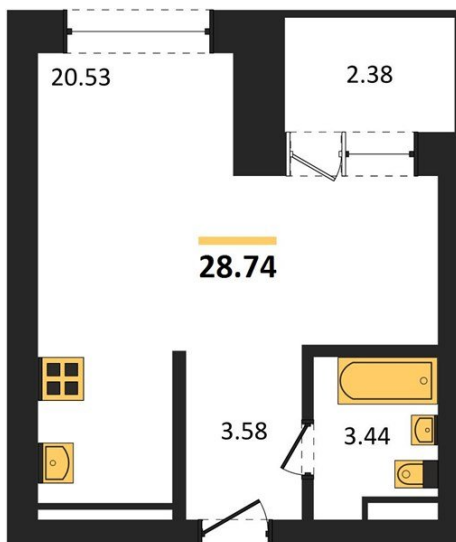

1983

НЕДВИЖИМОСТЬ И ИНВЕСТИЦИИ

Студия № 168

Этаж 9/28 · 28,70 м²

Студия

г. Воронеж

<https://www.xn--36-6kch5aj8bbq6g.xn--p1ai/search/new/10881/>

№ квартиры	168	Этаж	9 / 28
Площадь	28,70 м²	Жилая	20,50 м²
Отделка	Без отделки		