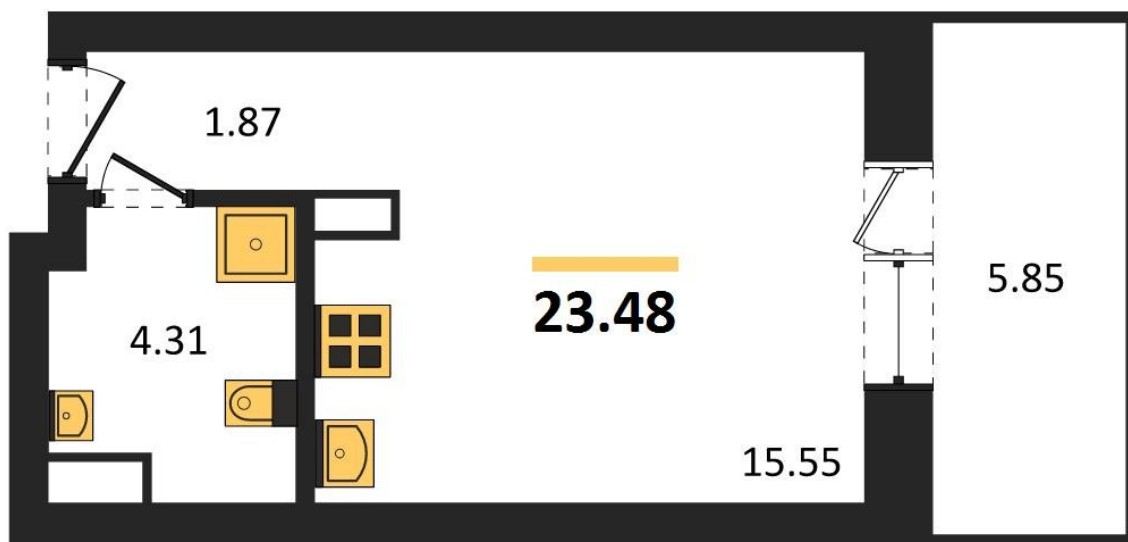

1983

НЕДВИЖИМОСТЬ И ИНВЕСТИЦИИ

Студия № 134Этаж 8/28 · 23,50 м²**Студия**

г. Воронеж

<https://www.xn--36-6kch5aj8bbq6g.xn--p1ai/search/new/10870/>

№ квартиры	134	Этаж	8 / 28
Площадь	23,50 м²	Жилая	15,60 м²
Отделка	Без отделки		