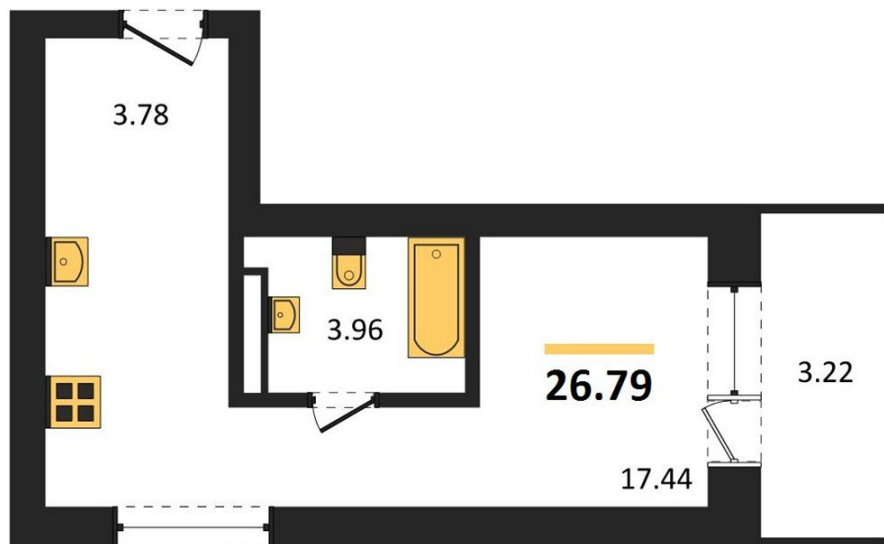

1983

НЕДВИЖИМОСТЬ И ИНВЕСТИЦИИ

Студия № 135

Этаж 8/28 · 26,80 м²

Студия

г. Воронеж

<https://www.xn--36-6kch5aj8bbq6g.xn--p1ai/search/new/10862/>

№ квартиры	135	Этаж	8 / 28
Площадь	26,80 м²	Жилая	17,40 м²
Отделка	Без отделки		